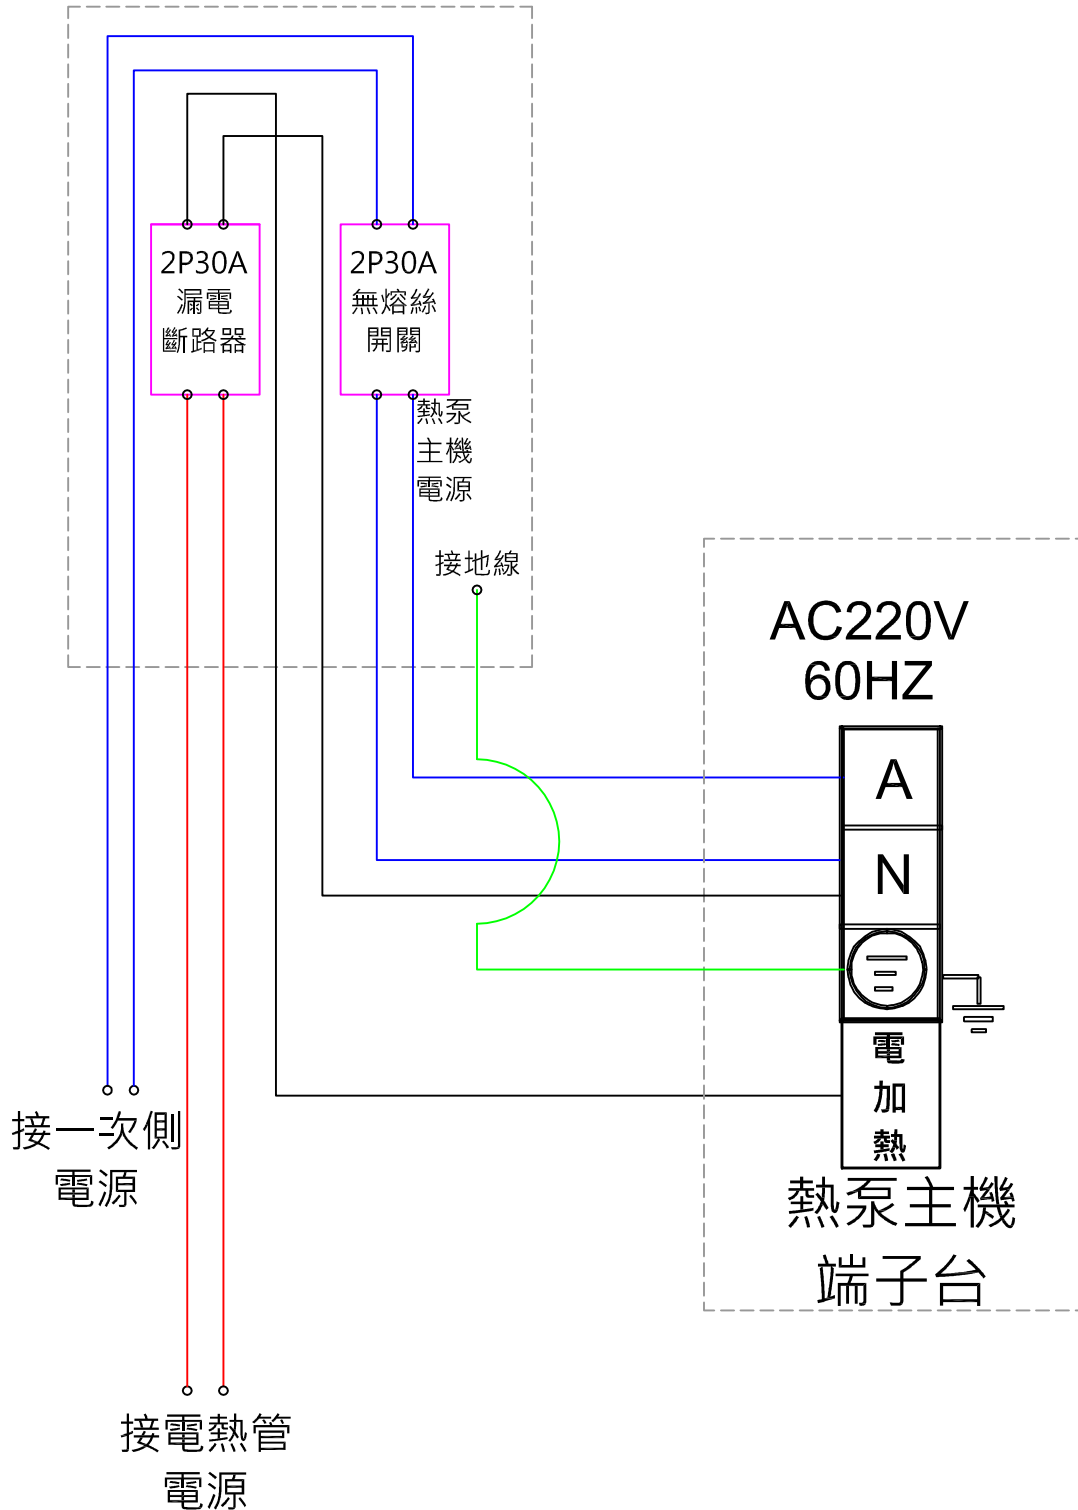

# 鑫威利家用熱泵 電源接線圖 〈雙溫度顯示面板〉

熱泵電源  
電控箱

單位	
日期	
雙溫度顯示-電源接線圖	
圖面名稱	
鑫威利股份有限公司 台中市西屯區福科路478號 04-24616122	
設計	
鑫威利熱泵系統配置	
鑫威利熱泵系統電源接線圖	